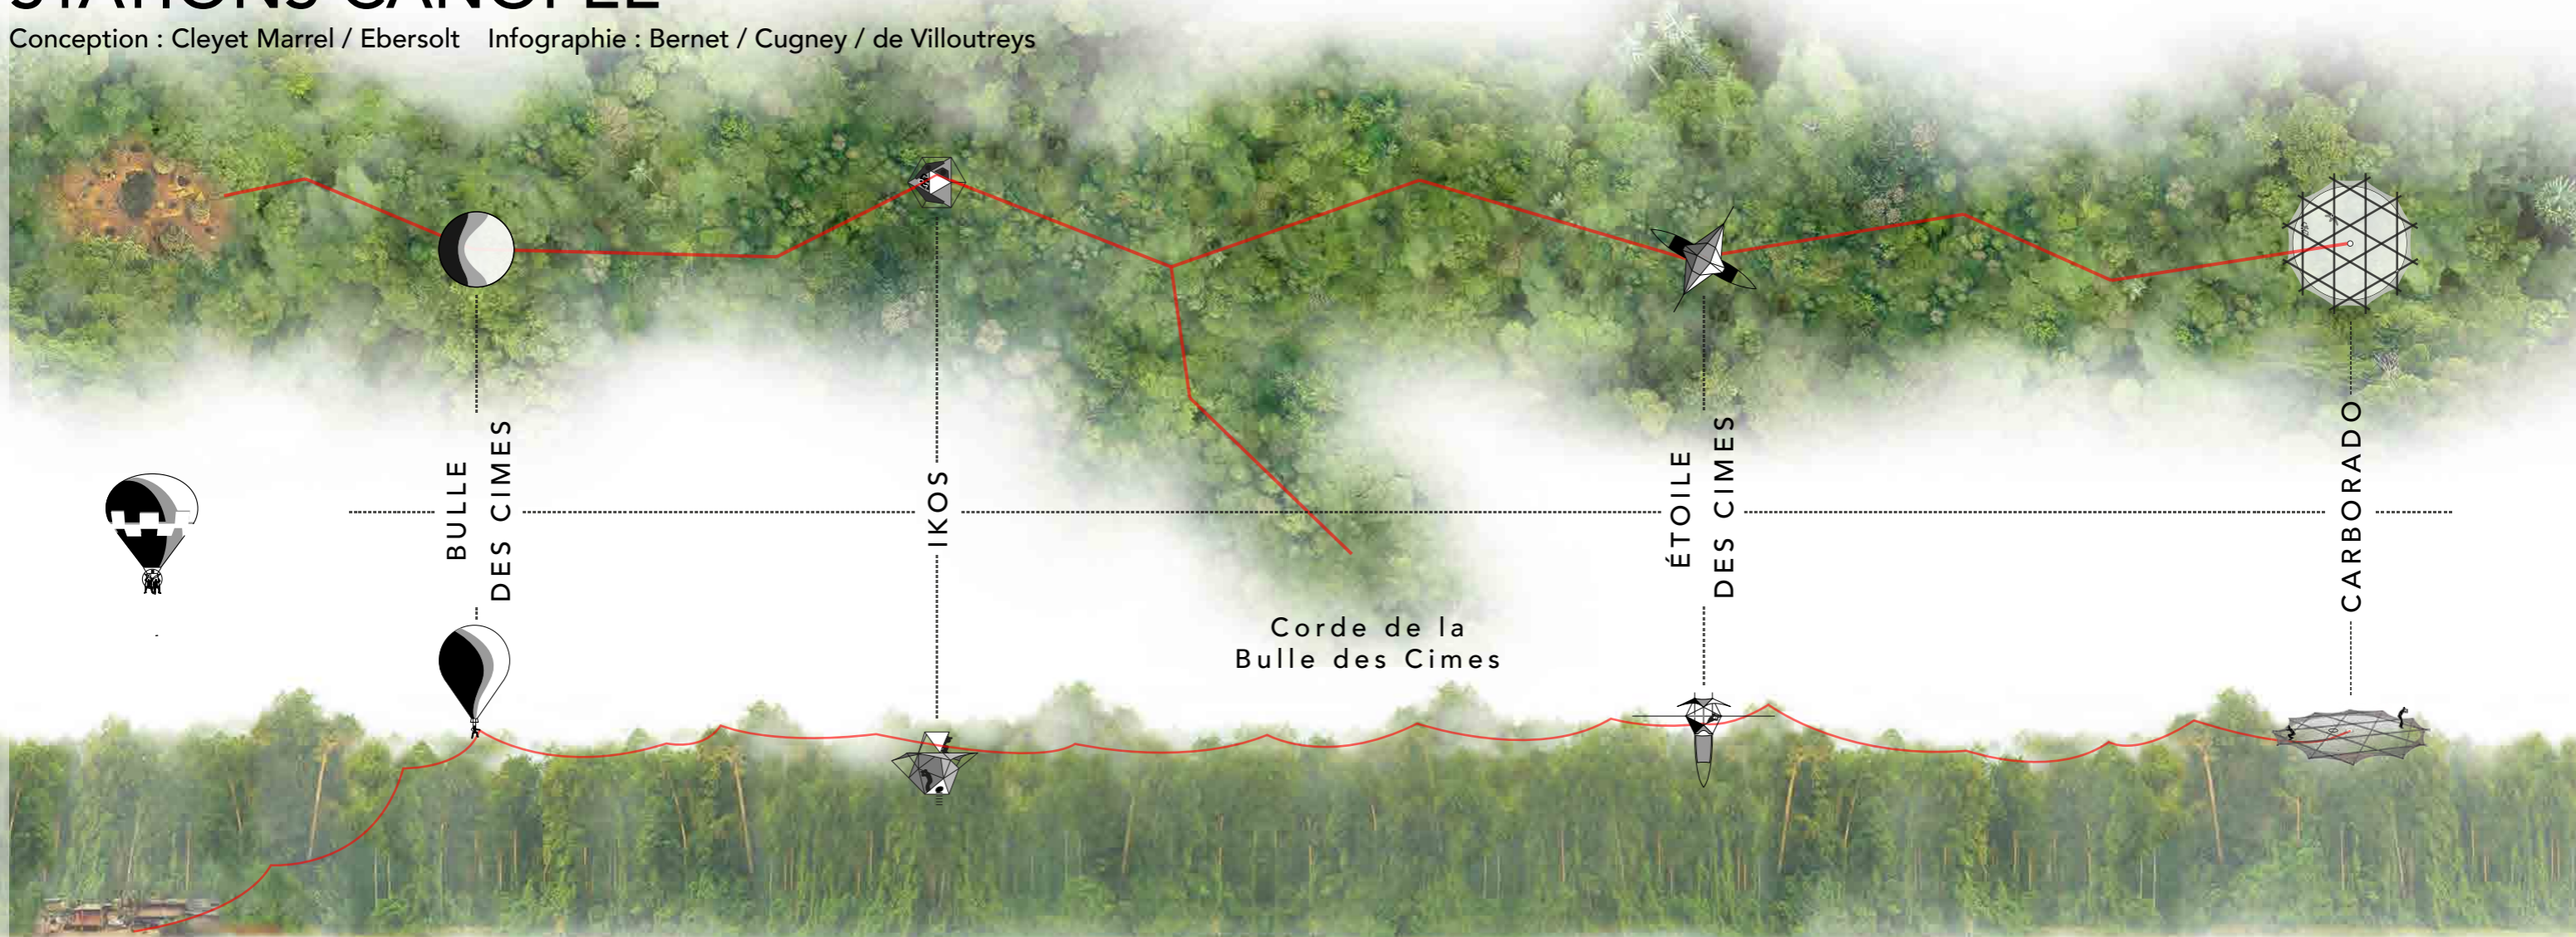

STATIONS CANOPÉE

Conception : Cleyet Marrel / Ebersolt Infographie : Bernet / Cugney / de Villoutreys

Mise en réseau des équipements d'OPÉRATION CANOPÉE

PLAN

COUPE

« Stations Canopée » propose un nouveau territoire d'investigation scientifique des canopées tropicales. Le long de la trajectoire de la bulle des cimes (entre 2 et 4 km) sont positionnées des stations semi-fixes, accessibles 24/24 h par voie terrestre. L'ascension en haute canopée est assurée par des monte-personnes et des échelles légères.

À la surface de prélèvement (définie par le parcours aérien de la bulle des cimes vient s'ajouter un volume d'investigation généré par les stations semi-fixes).

La Bulle des Cimes (1) :
Aérostat monoplace d'observation et de prélèvement mobile en canopée. Liaison entre les autres équipements.

Ikos (2) :
Dispositif semi-fixe d'observation et de prélèvement habitable positionné en basse canopée.

Etoile des Cimes (3) :
Dispositif semi-fixe d'observation et de prélèvement habitable incrusté dans la canopée.

La surface utile de 150 m² est dédiée à la mise en place de pièges ou de capteurs. Prélèvements possibles en périphérie via des "trous de mains".

OPERATION CANOPÉE

Adresse : La Combe, 34380 Rouet

Site internet : <http://www.radeau-des-cimes.org>