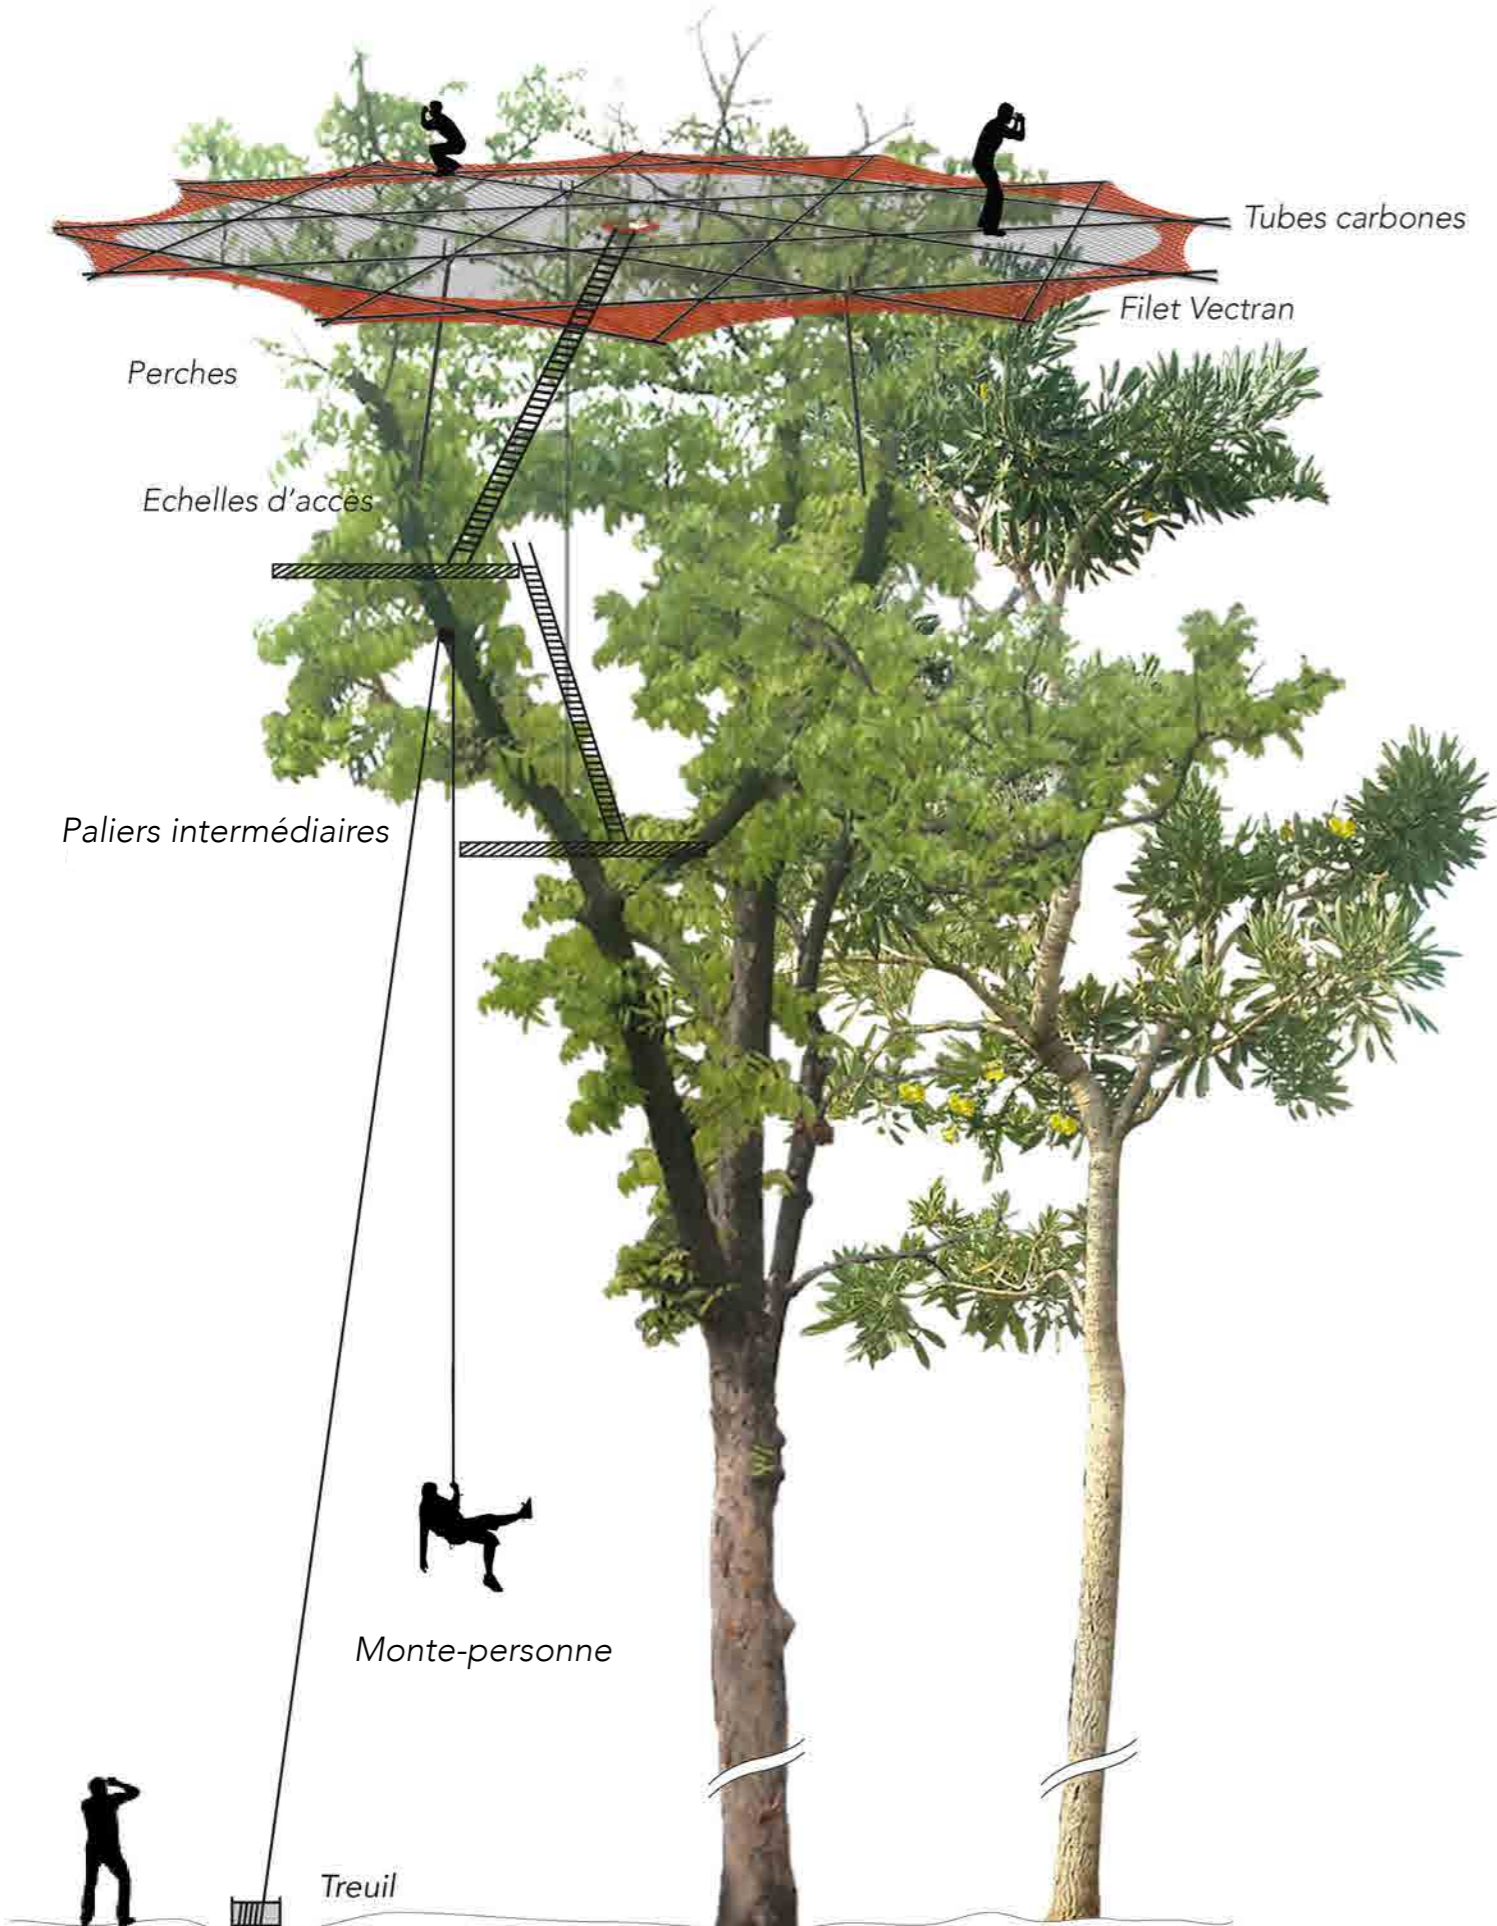

CARBORADO

Conception : Ebersolt Infographie : Cugney / de Villoutreys