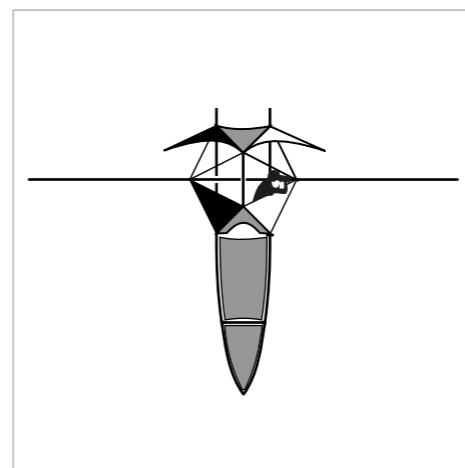

STATIONS CANOPÉE

Conception : Cleyet Marrel / Ebersolt Infographie : Bernet / Cugney / de Villoutreys

Mise en réseau des équipements d'OPÉRATION CANOPÉE

PLAN

COUPE

« Stations Canopée » propose un nouveau territoire d'investigation scientifique des canopées tropicales. Le long de la trajectoire de la bulle des cimes (entre 2 et 4 km) sont positionnées des stations semi-fixes, accessibles 24/24 h par voie terrestre. L'ascension en haute canopée est assurée par des monte-personnes et des échelles légères.

À la surface de prélèvement (définie par le parcours aérien de la bulle des cimes vient s'ajouter un volume d'investigation généré par les stations semi-fixes).

La Bulle des Cimes (1) :
Aérostat monoplace d'observation et de prélèvement mobile en canopée. Liaison entre les autres équipements.

Ikos (2) :
Dispositif semi-fixe d'observation et de prélèvement habitable positionné en basse canopée.

Etoile des Cimes (3) :
Dispositif semi-fixe d'observation et de prélèvement habitable incrusté dans la canopée.

La surface utile de 150 m² est dédiée à la mise en place de pièges ou de capteurs. Prélèvements possibles en périphérie via des "trous de mains".

OPERATION CANOPÉE

Adresse : La Combe, 34380 Rouet

Site internet : <http://www.radeau-des-cimes.org>