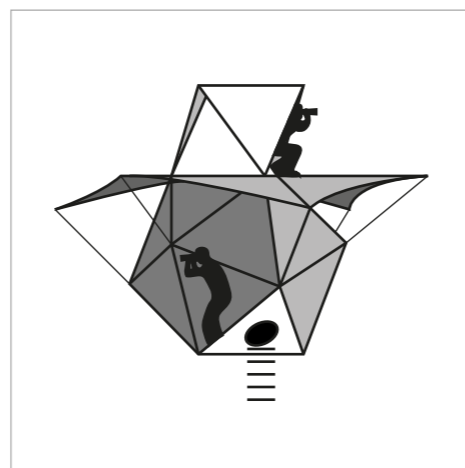

STATIONS CANOPÉE

Conception : Cleyet Marrel / Ebersolt Infographie : Bernet / Cugney / de Villoutreys

Mise en réseau des équipements d'OPÉRATION CANOPÉE

PLAN

COUPE

« Stations Canopée » propose un nouveau territoire d'investigation scientifique des canopées tropicales. Le long de la trajectoire de la bulle des cimes (entre 2 et 4 km) sont positionnées des stations semi-fixes, accessibles 24/24 h par voie terrestre. L'ascension en haute canopée est assurée par des monte-personnes et des échelles légères.

À la surface de prélèvement (définie par le parcours aérien de la bulle des cimes vient s'ajouter un volume d'investigation généré par les stations semi-fixes).

La Bulle des Cimes (1) :
Aérostat monoplace d'observation et de prélèvement mobile en canopée. Liaison entre les autres équipements.

Ikos (2) :
Dispositif semi-fixe d'observation et de prélèvement habitable positionné en basse canopée.

Etoile des Cimes (3) :
Dispositif semi-fixe d'observation et de prélèvement habitable incrusté dans la canopée.

La surface utile de 150 m² est dédiée à la mise en place de pièges ou de capteurs. Prélèvements possibles en périphérie via des "trous de mains".

OPERATION CANOPÉE

Adresse : La Combe, 34380 Rouet

Site internet : <http://www.radeau-des-cimes.org>