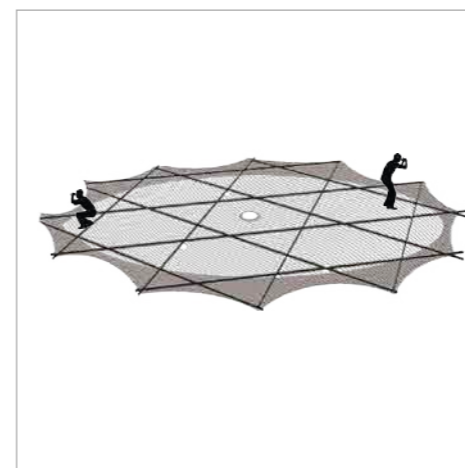

STATIONS CANOPÉE

Conception : Cleyet Marrel / Ebersolt Infographie : Bernet / Cugney / de Villoutreys

Mise en réseau des équipements d'OPÉRATION CANOPÉE

PLAN

COUPE

« Stations Canopée » propose un nouveau territoire d'investigation scientifique des canopées tropicales. Le long de la trajectoire de la bulle des cimes (entre 2 et 4 km) sont positionnées des stations semi-fixes, accessibles 24/24 h par voie terrestre. L'ascension en haute canopée est assurée par des monte-personnes et des échelles légères.

À la surface de prélèvement (définie par le parcours aérien de la bulle des cimes vient s'ajouter un volume d'investigation généré par les stations semi-fixes).

La Bulle des Cimes (1) :
Aérostat monoplace d'observation et de prélèvement mobile en canopée. Liaison entre les autres équipements.

Ikos (2) :
Dispositif semi-fixe d'observation et de prélèvement habitable positionné en basse canopée.

Etoile des Cimes (3) :
Dispositif semi-fixe d'observation et de prélèvement habitable incrusté dans la canopée.

La surface utile de 150 m² est dédiée à la mise en place de pièges ou de capteurs. Prélèvements possibles en périphérie via des "trous de mains".

OPERATION CANOPÉE

Adresse : La Combe, 34380 Rouet

Site internet : <http://www.radeau-des-cimes.org>